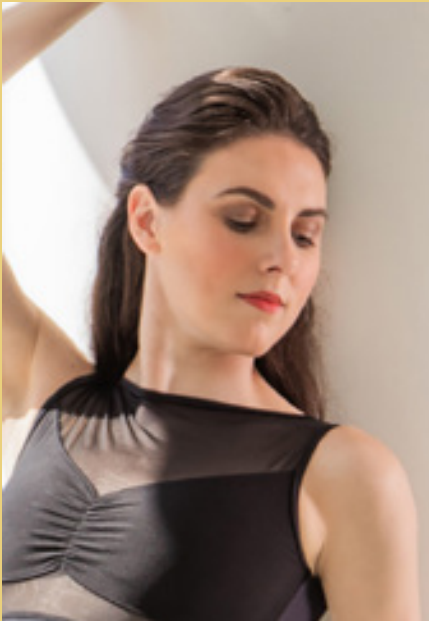

love,
the Tiler
TILER PECK
collection by *SoDanca*