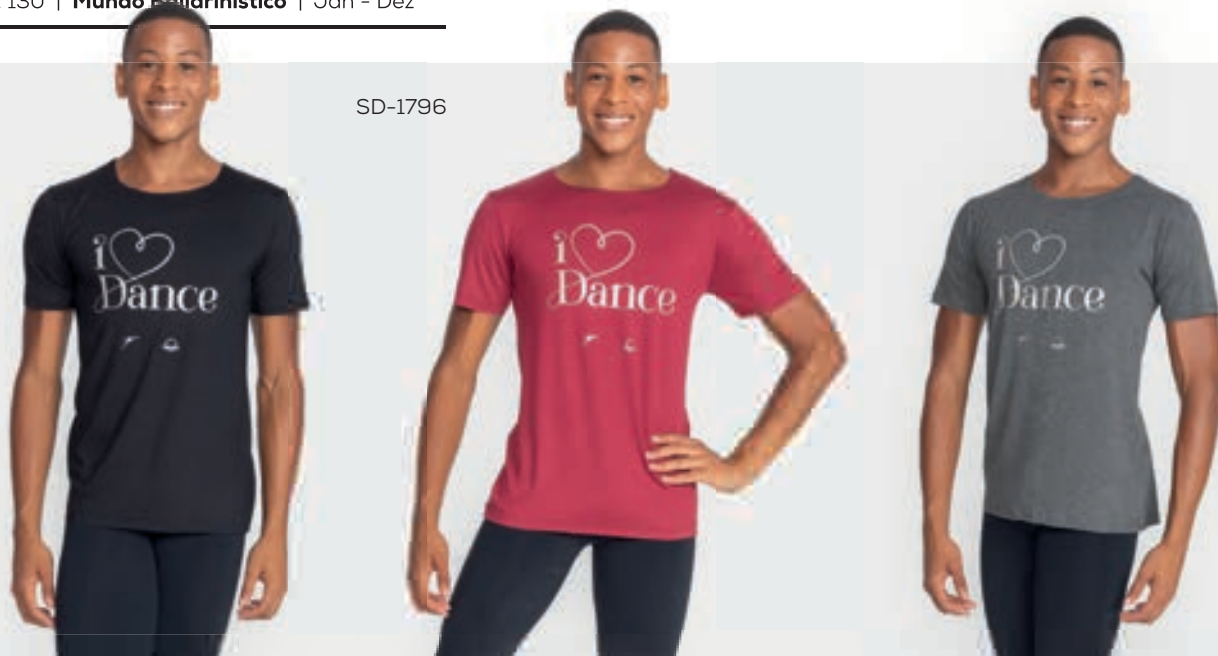

SD-1800

MB34 Blusa Mundo Bailarinístico

- Luna

Tamanhos Adulto: PP, P, M, G, GG

01 - Preto

123 - Rosa Romântico

1626 - Cristal

SD-1801

SD-1796

SD-1797

SD-1798

SD-1799

SD-1800

MB22 Camiseta Mundo Bailarinístico

- New Bali

Tamanhos Adulto: PP, P, M, G, GG