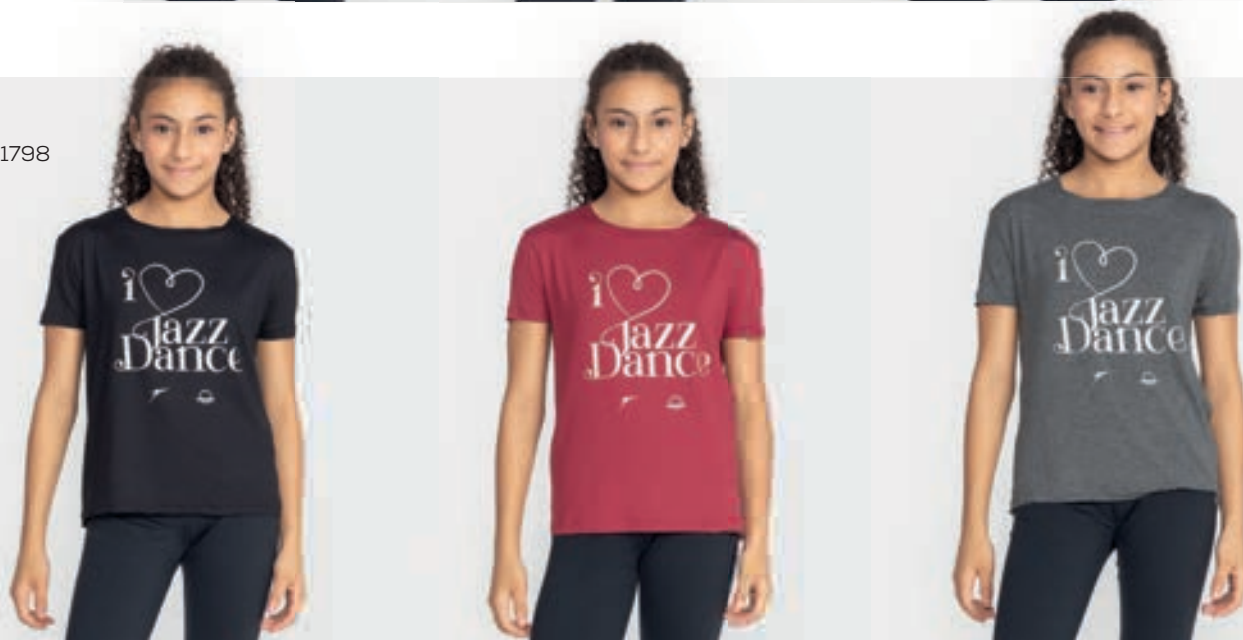

SD-1796

SD-1797

SD-1798

SD-1799

SD-1800

MB22 Camiseta Mundo Bailarinístico

- New Bali

Tamanhos Adulto: PP, P, M, G, GG

01 - Preto

08 - Vinho

1351 - Mescla Preto

SD-1796

SD-1797

SD-1798

SD-1799

SD-1800

MB30 Camiseta Mundo Bailarinístico

- New Bali

Tamanhos Infantil: G, GG

01 - Preto

08 - Vinho

1351 - Mescla Preto

SD-1796

SD-1797

SD-1798

SD-1799

SD-1800

MB03 Vestido Mundo Bailarinístico

- New Bali

Tamanhos Adulto: PP, P, M, G, GG

01 - Preto

08 - Vinho